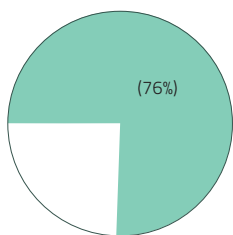

INPUT PARTICIPATIE FASE 2

SCENARIO A - EILANDPARK

SCENARIO B - EILANDPLEIN 2.0

EilandPARK

Stemmen 5 juni 193
Stemmen online 340

Totaal
533

Eilandplein 2.0

Stemmen 5 juni 35
Stemmen online 129

Totaal **164**

Totaal aantal stemmen 697
Totaal aantal opmerkingen 51

Er werd flink gestemd en daarnaast zijn er ook opmerkingen binnengekomen via de website, email en a5 formulieren.

Ten opzichte van het aantal stemmen maakte 7% een opmerking en 93% geen opmerking